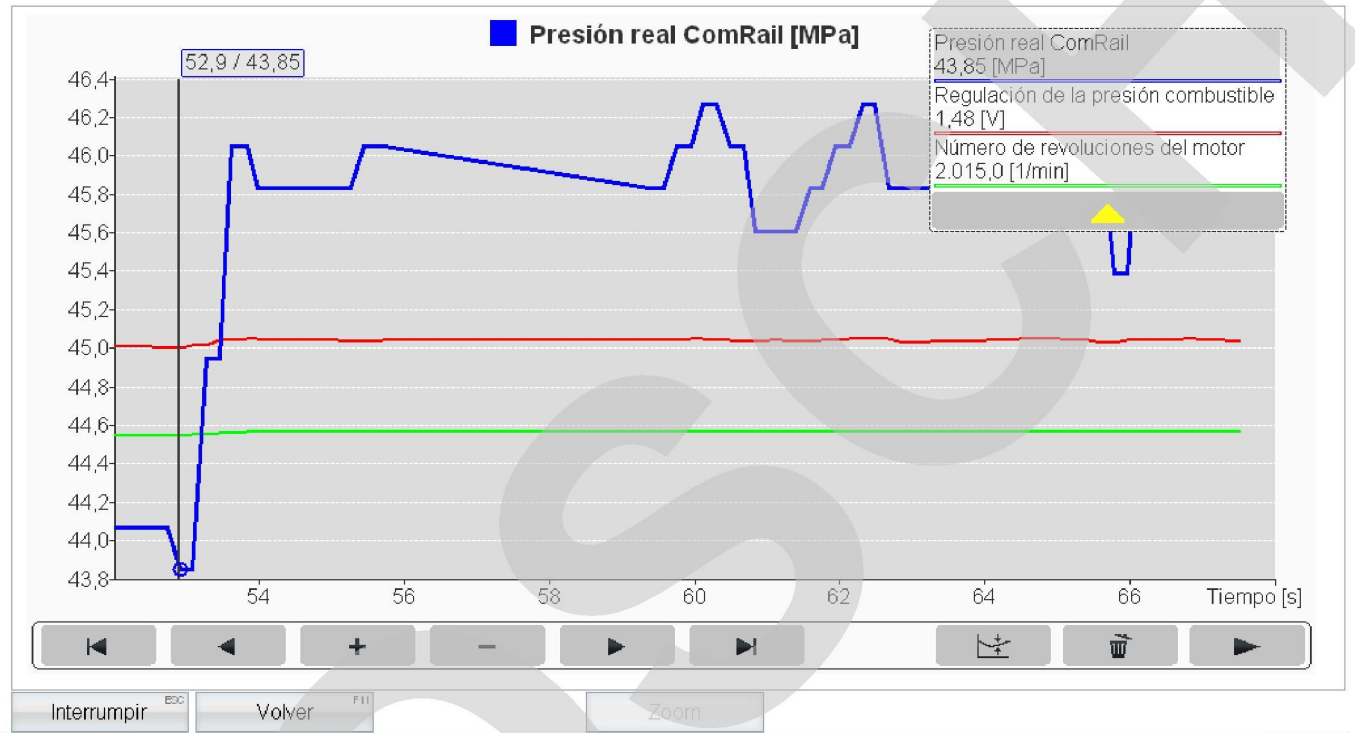

ESI[tronic] 2.0

REN 2598 / RENAULT / Kangoo I 1.5 DCI / FC./KC. / 1.5 / 48.0 kW / 05/2000 - 12/2007 / K9K 700

KTS 550

- Información de vehículo
- Diagnóstico
- Búsqueda de fallos
- Equipamiento

gestión del motor 1 / Diesel CR/EDC 1.0

Valores reales

BOSCH

Lopez y Lopez

Bosch Diesel Center